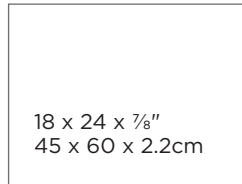

COPING, STEP AND PILLAR CAP		AVAILABLE SIZES			
	Natural Edge Coping	12 x 48 x 2" 30 x 120 x 5cm	12 x 72 x 2" 30 x 183 x 5cm	16 x 48 x 2" 40 x 120 x 5cm	16 x 72 x 2" 40 x 183 x 5cm
	Fullnose Coping	12 x 48 x 2" 30 x 120 x 5cm	12 x 72 x 2" 30 x 183 x 5cm		
	Natural Edge Step	16 x 48 x 6" 40 x 120 x 15cm	16 x 72 x 6" 40 x 183 x 15cm		
	Pillar Cap	24 x 24 x 2.5" 60 x 60 x 6.4cm			