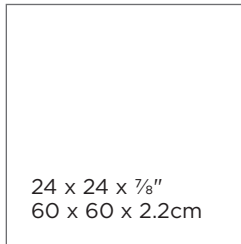

COPING, STEP AND PILLAR CAP		AVAILABLE SIZES			
	Natural Edge Coping	12 x 48 x 2" 30 x 120 x 5cm	12 x 72 x 2" 30 x 183 x 5cm	16 x 48 x 2" 40 x 120 x 5cm	16 x 72 x 2" 40 x 183 x 5cm
	Fullnose Coping	12 x 48 x 2" 30 x 120 x 5cm	12 x 72 x 2" 30 x 183 x 5cm		
	Natural Edge Step	16 x 48 x 6" 40 x 120 x 15cm	16 x 72 x 6" 40 x 183 x 15cm		
	Pillar Cap	24 x 24 x 2.5" 60 x 60 x 6.4cm			