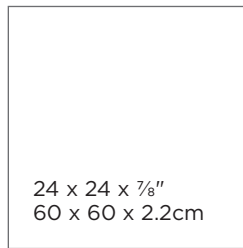

COPING, STEP AND PILLAR CAP		AVAILABLE SIZES			
	Natural Edge Coping	12 x 48 x 2" 30 x 120 x 5cm	12 x 72 x 2" 30 x 183 x 5cm	16 x 48 x 2" 40 x 120 x 5cm	16 x 72 x 2" 40 x 183 x 5cm
	Fullnose Coping	12 x 48 x 2" 30 x 120 x 5cm	12 x 72 x 2" 30 x 183 x 5cm		
	Natural Edge Step	16 x 48 x 6" 40 x 120 x 15cm	16 x 72 x 6" 40 x 183 x 15cm		
	Pillar Cap	24 x 24 x 2.5" 60 x 60 x 6.4cm			