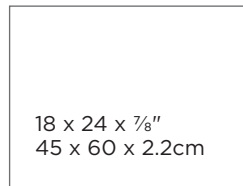

COPING, STEP AND PILLAR CAP		AVAILABLE SIZES			
	Natural Edge Coping	12 x 48 x 2" 30 x 120 x 5cm	12 x 72 x 2" 30 x 183 x 5cm	16 x 48 x 2" 40 x 120 x 5cm	16 x 72 x 2" 40 x 183 x 5cm
	Fullnose Coping	12 x 48 x 2" 30 x 120 x 5cm	12 x 72 x 2" 30 x 183 x 5cm		
	Natural Edge Step	16 x 48 x 6" 40 x 120 x 15cm	16 x 72 x 6" 40 x 183 x 15cm		
	Pillar Cap	24 x 24 x 2.5" 60 x 60 x 6.4cm			