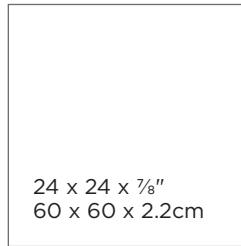

COPING, STEP AND PILLAR CAP		AVAILABLE SIZES			
	Natural Edge Coping	12 x 48 x 2" 30 x 120 x 5cm	12 x 72 x 2" 30 x 183 x 5cm	16 x 48 x 2" 40 x 120 x 5cm	16 x 72 x 2" 40 x 183 x 5cm
	Fullnose Coping	12 x 48 x 2" 30 x 120 x 5cm	12 x 72 x 2" 30 x 183 x 5cm		
	Natural Edge Step	16 x 48 x 6" 40 x 120 x 15cm	16 x 72 x 6" 40 x 183 x 15cm		
	Pillar Cap	24 x 24 x 2.5" 60 x 60 x 6.4cm			