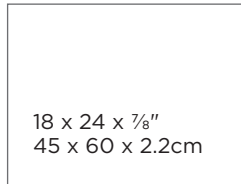

COPING, STEP AND PILLAR CAP		AVAILABLE SIZES			
	Natural Edge Coping	12 x 48 x 2" 30 x 120 x 5cm	12 x 72 x 2" 30 x 183 x 5cm	16 x 48 x 2" 40 x 120 x 5cm	16 x 72 x 2" 40 x 183 x 5cm
	Fullnose Coping	12 x 48 x 2" 30 x 120 x 5cm	12 x 72 x 2" 30 x 183 x 5cm		
	Natural Edge Step	16 x 48 x 6" 40 x 120 x 15cm	16 x 72 x 6" 40 x 183 x 15cm		
	Pillar Cap	24 x 24 x 2.5" 60 x 60 x 6.4cm			