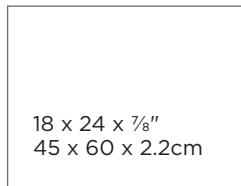

COPING, STEP AND PILLAR CAP		AVAILABLE SIZES			
	Natural Edge Coping	12 x 48 x 2" 30 x 120 x 5cm	12 x 72 x 2" 30 x 183 x 5cm	16 x 48 x 2" 40 x 120 x 5cm	16 x 72 x 2" 40 x 183 x 5cm
	Fullnose Coping	12 x 48 x 2" 30 x 120 x 5cm	12 x 72 x 2" 30 x 183 x 5cm		
	Natural Edge Step	16 x 48 x 6" 40 x 120 x 15cm	16 x 72 x 6" 40 x 183 x 15cm		
	Pillar Cap	24 x 24 x 2.5" 60 x 60 x 6.4cm			

12 x 24 x 7/8"
30 x 60 x 2.2cm

18 x 24 x 7/8"
45 x 60 x 2.2cm

24 x 36 x 7/8"
60 x 90 x 2.2cm

COPING, STEP AND PILLAR CAP		AVAILABLE SIZES			
	Natural Edge Coping	12 x 48 x 2" 30 x 120 x 5cm	12 x 72 x 2" 30 x 183 x 5cm	16 x 48 x 2" 40 x 120 x 5cm	16 x 72 x 2" 40 x 183 x 5cm
	Fullnose Coping	12 x 48 x 2" 30 x 120 x 5cm	12 x 72 x 2" 30 x 183 x 5cm		
	Natural Edge Step	16 x 48 x 6" 40 x 120 x 15cm	16 x 72 x 6" 40 x 183 x 15cm		
	Pillar Cap	24 x 24 x 2.5" 60 x 60 x 6.4cm			