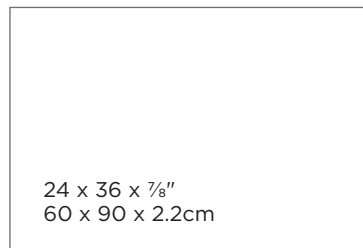

COPING, STEP AND PILLAR CAP		AVAILABLE SIZES			
	Natural Edge Coping	12 x 48 x 2" 30 x 120 x 5cm	12 x 72 x 2" 30 x 183 x 5cm	16 x 48 x 2" 40 x 120 x 5cm	16 x 72 x 2" 40 x 183 x 5cm
	Fullnose Coping	12 x 48 x 2" 30 x 120 x 5cm	12 x 72 x 2" 30 x 183 x 5cm		
	Natural Edge Step	16 x 48 x 6" 40 x 120 x 15cm	16 x 72 x 6" 40 x 183 x 15cm		
	Pillar Cap	24 x 24 x 2.5" 60 x 60 x 6.4cm			