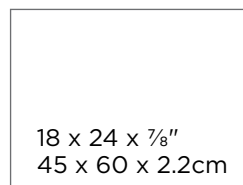

## AVAILABLE SIZES

- | Dark grey and black tones
- | Riven surface
- | Sawn edge

**Natural Edge Step**  
16 x 48 x 6"  
40 x 120 x 15cm

**Natural Edge Coping**  
12 x 48 x 2"  
30 x 120 x 5cm

**24" Pillar Cap**  
24 x 24 x 2.5"  
60 x 60 x 6.4cm