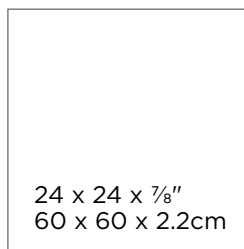

## AVAILABLE SIZES

- | Dark grey and black tones
- | Riven surface
- | Sawn edge

**Natural Edge Step**  
16 x 48 x 6"  
40 x 120 x 15cm

**Natural Edge Coping**  
12 x 48 x 2"  
30 x 120 x 5cm

**24" Pillar Cap**  
24 x 24 x 2.5"  
60 x 60 x 6.4cm